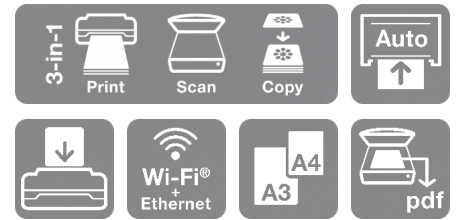

SureColor SC-T3100M-MFP (Optional stand) 220V

FICHA TÉCNICA

Impresora de gran formato de 24 pulgadas, compacta y asequible, con escáner integrado.

La SC-T3100M es una solución 3 en 1 (impresión, copia y escaneado) con un uso y mantenimiento sencillos y cómodos, así como una fácil sustitución de tinta y papel. Gracias a su diseño sencillo, discreto y de tamaño reducido, se puede integrar sin problemas en la mayoría de los entornos de trabajo y puede transportarse sin dificultad.

Multifuncional

Esta impresora de gran formato de 24 pulgadas cuenta con un diseño centrado en ofrecer exactitud y precisión. Imprime y escanea con facilidad diseños técnicos y de arquitectura, pósteres para puntos de venta y documentos generales con gran detalle. La SC-T3100M incluye un escáner CIS integrado de 600 ppp que replica con precisión documentos (de hasta 2,7 metros) en diferentes formatos y los envía de forma segura a varios destinos, además de ampliar copias originales.

Escaneado seguro

La SC-T3100M admite la encriptación de datos de archivos: los usuarios pueden escanear y enviar el archivo por correo seguro o servidor seguro.

Rentable

Epson ofrece dos tamaños de cartucho de tinta diseñados para adaptarse a las necesidades del usuario, ya sea para volúmenes bajos de impresión, para usuarios ocasionales o para cubrir altas demandas de producción. La SC-T3100M también utiliza tintas basadas en pigmentos para aportar estabilidad de color, resistencia al agua y calidad de archivado.